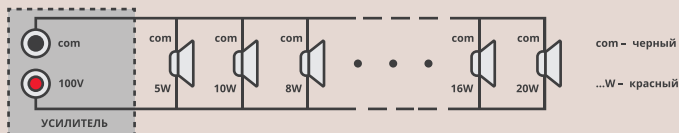

ПОДКЛЮЧЕНИЕ

АС серии ROX могут использоваться только в составе 100V трансляционной линии. С тыльной стороны АС расположены коммутационные панели. Будьте предельно внимательны при подключении. Соблюдайте полярность.

Помните, что суммарная мощность громкоговорителей не должна превышать мощности усилителя. Громкоговорители подключаются параллельно (для 100-вольтовых линий).

Параллельное соединение (в 100V режиме динамики соединяются только так)