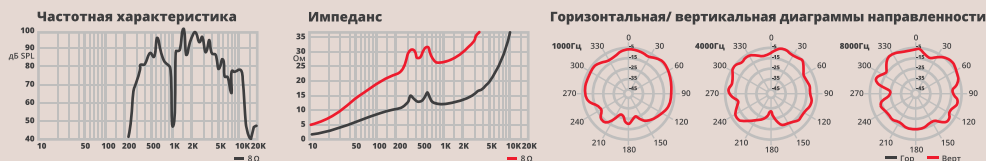

ROX-3

ROX-10

Технические характеристики

	ROX-3	ROX-10
Номинальная мощность, Вт	3	10
Режим подключения, В	100	100
Чувствительность, дБ (1Вт/1м/1Гц)	90	92
Звуковое давление max, дБ	94	109
Частотный диапазон, Гц	100 – 14 000	100 – 16 000
Размер динамика	5" (122 мм)	6,5" (152 мм)
Габаритные размеры (ШxВxГ), мм	138x178x68	200x273x110
Вес, кг	0,5	1,08
Материал	Корпус – пластик	
Цвет	Белый	