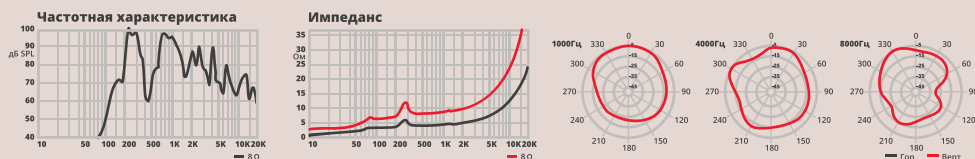

ROX-3

ROX-10

Технические характеристики

	ROX-3	ROX-10
Номинальная мощность, Вт	3	10
Режим подключения, В	100	100
Чувствительность, дБ (1Вт/1м/1Гц)	90	92
Звуковое давление max, дБ	94	109
Частотный диапазон, Гц	100 – 14 000	100 – 16 000
Размер динамика	5" (122 мм)	6,5" (152 мм)
Габаритные размеры (ШxВxГ), мм	138x178x68	200x273x110
Вес, кг	0,5	1,08
Материал	Корпус – пластик	
Цвет	Белый	