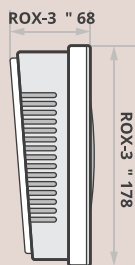

ROX-3

ROX-10

Технические характеристики

	ROX-3	ROX-10
Номинальная мощность, Вт	3	10
Режим подключения, В	100	100
Чувствительность, дБ (1Вт/1м/1Гц)	90	92
Звуковое давление max, дБ	94	109
Частотный диапазон, Гц	100 – 14 000	100 – 16 000
Размер динамика	5" (122 мм)	6,5" (152 мм)
Габаритные размеры (ШxВxГ), мм	138x178x68	200x273x110
Вес, кг	0,5	1,08
Материал	Корпус – пластик	
Цвет	Белый	