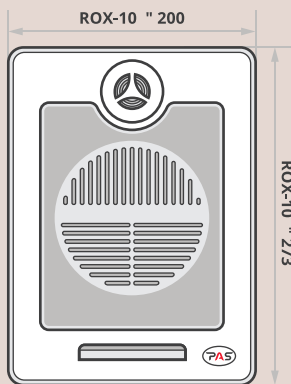

ROX-3

ROX-10

Технические характеристики

	ROX-3	ROX-10
Номинальная мощность, Вт	3	10
Режим подключения, В	100	100
Чувствительность, дБ (1Вт/1м/1Гц)	90	92
Звуковое давление max, дБ	94	109
Частотный диапазон, Гц	100 – 14 000	100 – 16 000
Размер динамика	5" (122 мм)	6,5" (152 мм)
Габаритные размеры (ШxВxГ), мм	138x178x68	200x273x110
Вес, кг	0,5	1,08
Материал	Корпус – пластик	
Цвет	Белый	