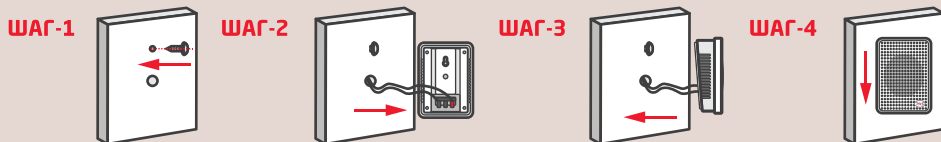

УСТАНОВКА

АС очень просты в инсталляции. На задней панели располагается отверстие для подвеса на саморез зафиксированный в стене. Прокрутите саморез, чтобы от его «шляпки» до стены осталось расстояние порядка 5мм, и расположите корпус громкоговорителя, чтобы «шляпка» самореза попала в большую часть крепёжного отверстия, заглубилась внутрь, и опустите вниз на 5-7 мм. После этого громкоговоритель будет надёжно зафиксирован на стене.