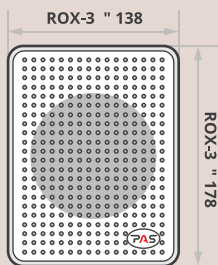

ROX-3

ROX-10

Технические характеристики

	ROX-3	ROX-10
Номинальная мощность, Вт	3	10
Режим подключения, В	100	100
Чувствительность, дБ (1Вт/1м/1Гц)	90	92
Звуковое давление max, дБ	94	109
Частотный диапазон, Гц	100 – 14 000	100 – 16 000
Размер динамика	5" (122 мм)	6,5" (152 мм)
Габаритные размеры (ШxВxГ), мм	138x178x68	200x273x110
Вес, кг	0,5	1,08
Материал	Корпус – пластик	
Цвет	Белый	