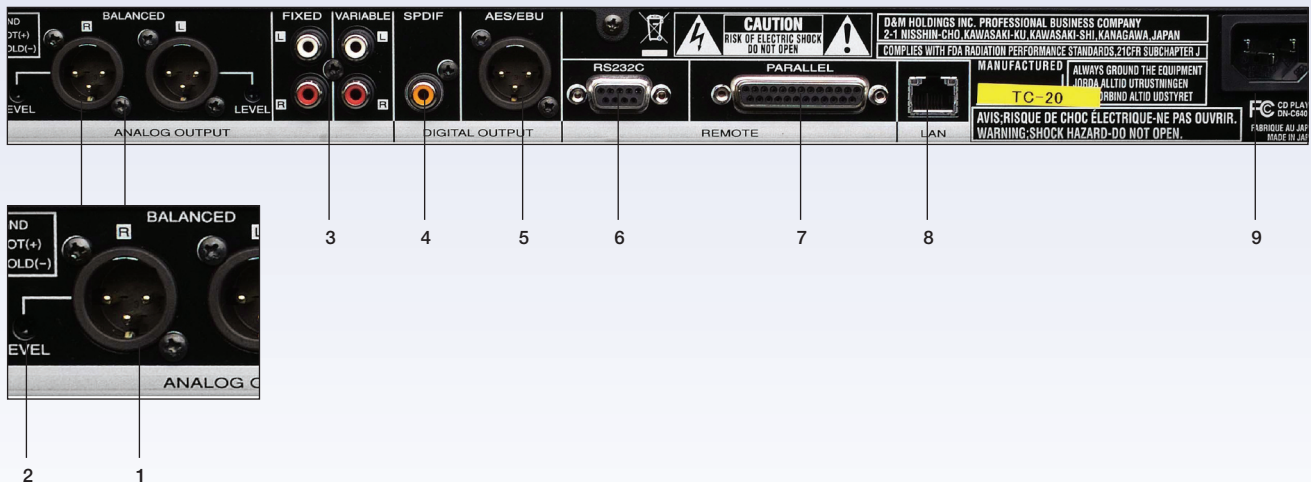

Front side key:

- | | | | |
|------------------|------------------------------|-----------------------------|-----------------------|
| 1 Power switch | 6 Display unit | 11 A-B / End Mon button | 16 Skip / back button |
| 2 Level control | 7 Network button / indicator | 12 Pitch button | 17 Cue button |
| 3 Headphone jack | 8 Menu / Utility | 13 Index / Dir / +/- button | 18 Play / pause |
| 4 Eject Button | 9 Shift button / indicator | 14 Stop / cancel button | 19 Jog wheel button |
| 5 Disc slot | 10 Display / lock button | | |