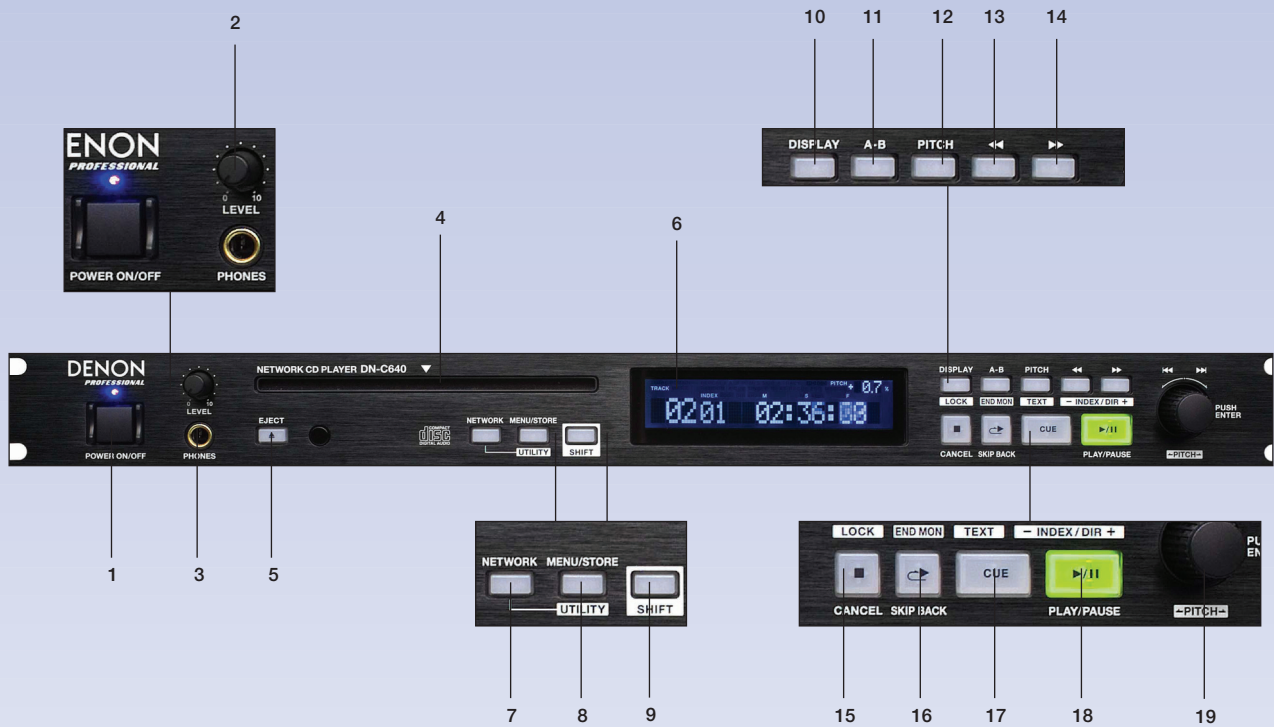

Front side key:

- | | | | |
|------------------|------------------------------|-----------------------------|-----------------------|
| 1 Power switch | 6 Display unit | 11 A-B / End Mon button | 16 Skip / back button |
| 2 Level control | 7 Network button / indicator | 12 Pitch button | 17 Cue button |
| 3 Headphone jack | 8 Menu / Utility | 13 Index / Dir / +/- button | 18 Play / pause |
| 4 Eject Button | 9 Shift button / indicator | 14 Stop / cancel button | 19 Jog wheel button |
| 5 Disc slot | 10 Display / lock button | | |