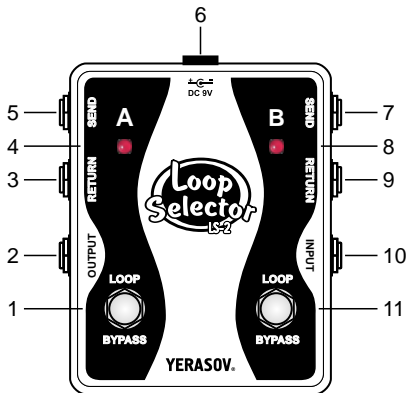

LOOP SELECTOR LS-2

YERASOV.

- (80%).
- 2 .
- , , ,

LS-2

(, ,)

TRUE BYPASS.

: A/BYPASS+B/BYPASS

SEND A !
SEND
" 6,3.

INPUT,
MONO

- 1 -
- 2 - **OUTPUT -**
- 3 - **RETURN -**
- 4 -
- 5 - **SEND -**
- 6 -
- 7 - **SEND -**
- 8 -
- 9 - **RETURN -**
- 10 - **INTPUT -**
- 11 -

/

A

/

DC 9V 

“ ” ()

(6)