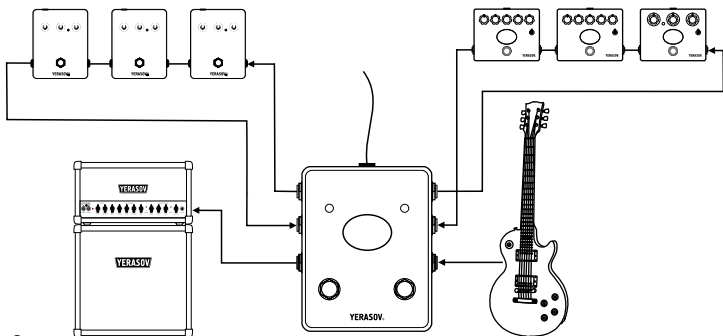

DC 9V

“ ” ( )

(6)

6F-22,

9,