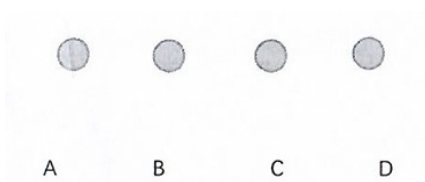

## DMX каналы – 10-канальный режим

Канал	Величина	Функция
CH1	<b>0-255</b>	Общая яркость
CH2	<b>0-255</b>	Яркость красного цвета
CH3	<b>0-255</b>	Яркость зеленого цвета
CH4	<b>0-255</b>	Яркость синего цвета
CH5	<b>0-255</b>	Яркость белого цвета
CH6	<b>0-255</b>	Яркость янтарного цвета
CH7	<b>0-255</b>	Яркость фиолетового цвета
CH8	<b>0-255</b>	Частота стробирования
CH9	<b>051-100</b>	Выбор цвета CH10
	<b>101-150</b>	Режим цветового перехода
	<b>151-200</b>	Режим градиента
	<b>201-250</b>	Режим цветового импульса
	<b>251-255</b>	Режим управления звуком
CH10	<b>0-255</b>	Функция регулировки скорости CH9

## Управление дисплеем

Дисплей	Значение	Функция
<b>RODI</b>	A channel	10-канальный адресной код, (001--512)
<i>dODI</i>	d channel	6-канальный адресной код, (001--512)
<b>r&lt;?55</b>	Red	Выбор красного цвета, (001-255)
<i>cess</i>	Green	Выбор зеленого цвета, (001-255)
<b>b£55</b>	Blue	Выбор синего цвета, (001-255)
<b>bE55</b>	White	Выбор белого цвета, (001-255)
<b>YE55</b>	yellow	Выбор желтого цвета, (001-255)
<i>PPSS</i>	purple	Выбор фиолетового цвета, (001-255)
<i>FhSS</i>	Flash	Стробирование
<i>cLO 1</i>	Color	Выбор цвета (01-09)
<i>ccD !</i>	jump	Цветовой переход, (001-99)
<i>cPOI</i>	pulse	Цветовой импульс, (001-99)
<i>dEO 1</i>	gradient	Цветовой градиент, (001-99)
<i>SLID 1</i>	Sound	Режим управления звуком (01-09)

## Панель управления

E

A: Function (функции)

B: Up (верх)

C: Down (вниз)

D: Enter (меню)

E: Led дисплей

Клавиша А используется для включения и выключения восьми различных функциональных эффектов.