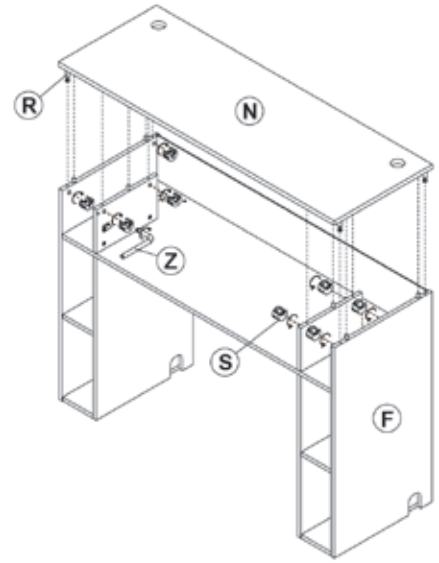

Le produit est une table de travail pour DJs et offre espace pour équipement et accessoires.

Bauteile

Components

Éléments constitutifs

 Ax1	 Bx2	 Cx2	 Dx2
 Ex1	 Fx1		 Gx1
 Hx2	 Ix1	 Jx1	 Kx1
 Lx1	 Mx1	 Nx1	 Ox1
 Px2	 Qx36	 Rx47	 Sx47
 Tx4	 Ux1	 Vx1	 Wx2
 Xx7	TOOL		
	 Yx1	 Zx1	

7.

8.

9.

10.

11.

12.

13.

14.

15.

16.

17.

18.

Technische Daten

Material: MDF/Holz
Außenmaße: 1350 x 910 x 480 mm (L x H x B)
Gewicht: 42,3 Kg

Technical Information

Material: MDF/wood
Dimensions: 1350 x 910 x 480 mm (W x H x D)
Weight: 42.3 Kg