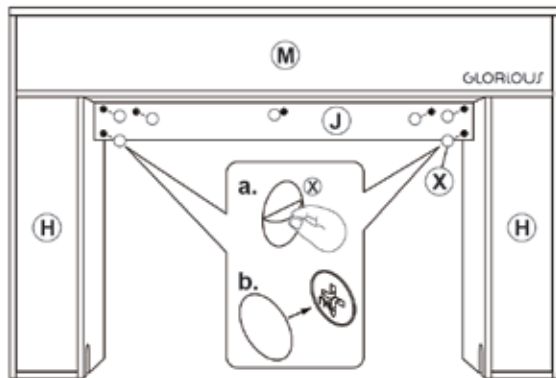

Le produit est une table de travail pour DJs et offre espace pour équipement et accessoires.

Bauteile

Components

Éléments constitutifs

 Ax1	 Bx2	 Cx2	 Dx2
 Ex1	 Fx1		 Gx1
 Hx2	 Ix1	 Jx1	 Kx1
 Lx1	 Mx1	 Nx1	 Ox1
 Px2	 Qx36	 Rx47	 Sx47
 Tx4	 Ux1	 Vx1	 Wx2
 Xx7	TOOL		
	 Yx1	 Zx1	

7.

8.

9.

10.

11.

12.

13.

14.

15.

16.

17.

18.

Technische Daten

Material: MDF/Holz
Außenmaße: 1350 x 910 x 480 mm (L x H x B)
Gewicht: 42,3 Kg

Technical Information

Material: MDF/wood
Dimensions: 1350 x 910 x 480 mm (W x H x D)
Weight: 42.3 Kg

Caractéristiques

Matériau: MDF/bois
Dimensions: 1350 x 910 x 480 mm (L x H x L)
Poids: 42,3 Kg

GLORIOUS
w w w . g l o r i o u s . d e

Glorious wünscht Ihnen nun viel Spaß!
Have fun with your Glorious!
Glorious vous souhaite beaucoup de plaisir!