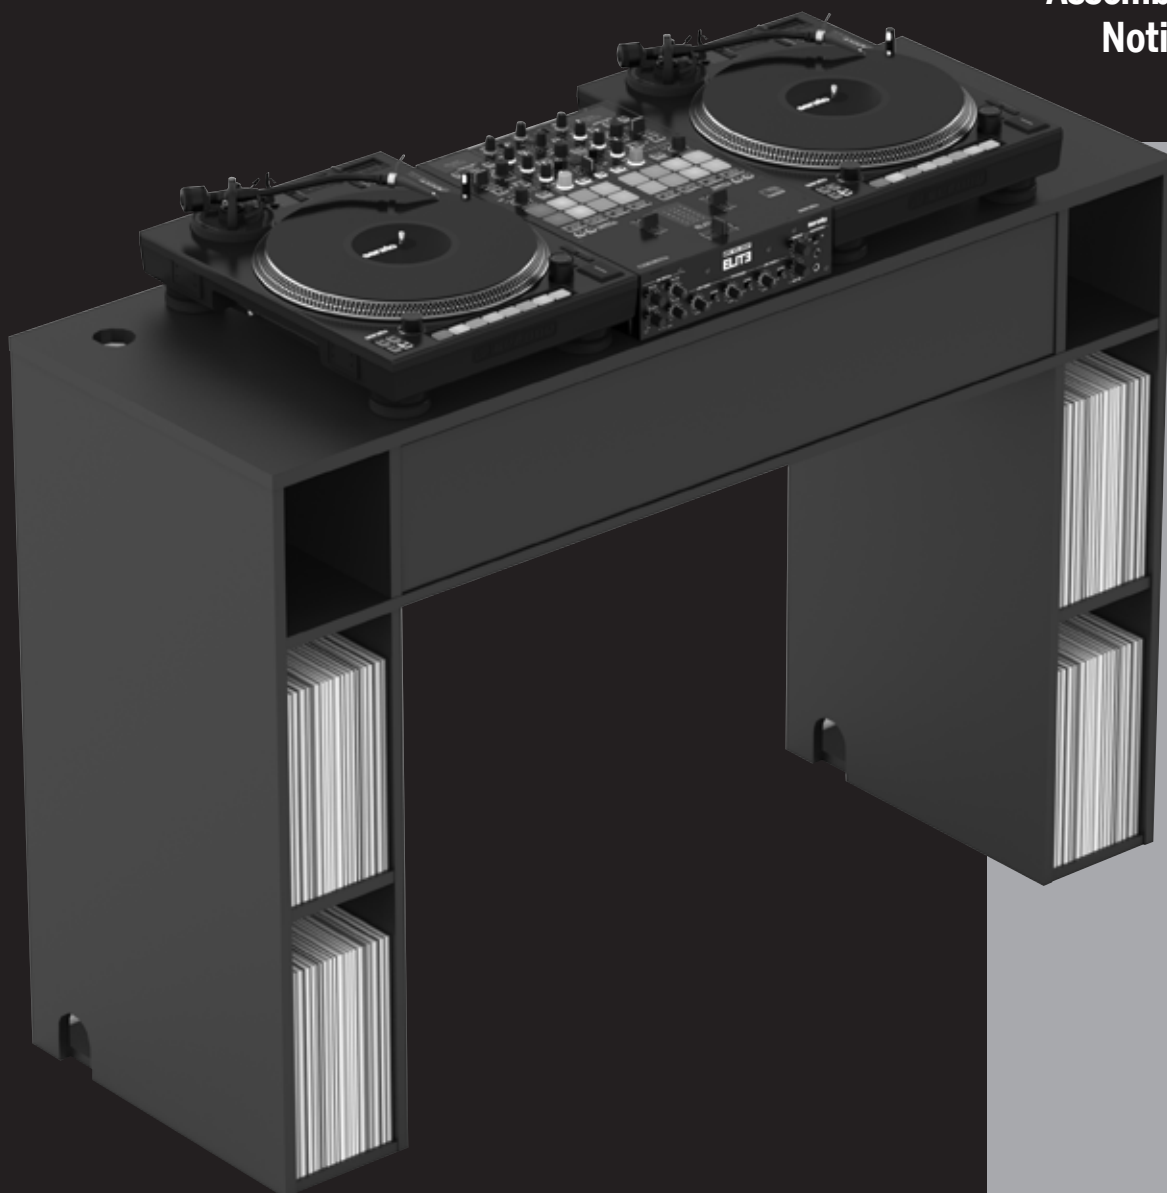

GLORIOUS

www.glorious.de

MODULAR MIX STATION

**Aufbauanleitung
Assembly Instructions
Notice de montage**

Wir gratulieren Ihnen zum Kauf des Glorious Modular Mix Station. Vielen Dank, dass Sie unserer Diskjockey-Technologie Ihr Vertrauen schenken. Vor Inbetriebnahme bitten wir Sie, die Aufbauanleitung sorgfältig zu studieren und zu befolgen.

Bestimmungsgemäße Verwendung

Bei diesem Produkt handelt es sich um einen Arbeitstisch für DJs, der Platz für Equipment und Zubehör bietet.

Congratulations on purchasing the Glorious Modular Mix Station. Thank you for placing your trust in our disc jockey technology. Before operating this equipment we ask you to carefully study and follow all instructions.

Application in accordance with regulations

This product is a workstation for DJs and offers space for equipment and accessories.

Nous vous félicitons d'avoir choisi la Glorious Modular Mix Station, preuve de la confiance que vous accordez à notre équipement pour Disc Jockey. Avant l'utilisation, nous vous prions de lire attentivement cette notice et de respecter les instructions.

Le produit est une table de travail pour DJs et offre espace pour équipement et accessoires.

Bauteile

Components

Éléments constitutifs

 Ax1	 Bx2	 Cx2	 Dx2
 Ex1	 Fx1		 Gx1
 Hx2	 Ix1	 Jx1	 Kx1
 Lx1	 Mx1	 Nx1	 Ox1
 Px2	 Qx36	 Rx47	 Sx47
 Tx4	 Ux1	 Vx1	 Wx2
 Xx7	TOOL		
	 Yx1	 Zx1	