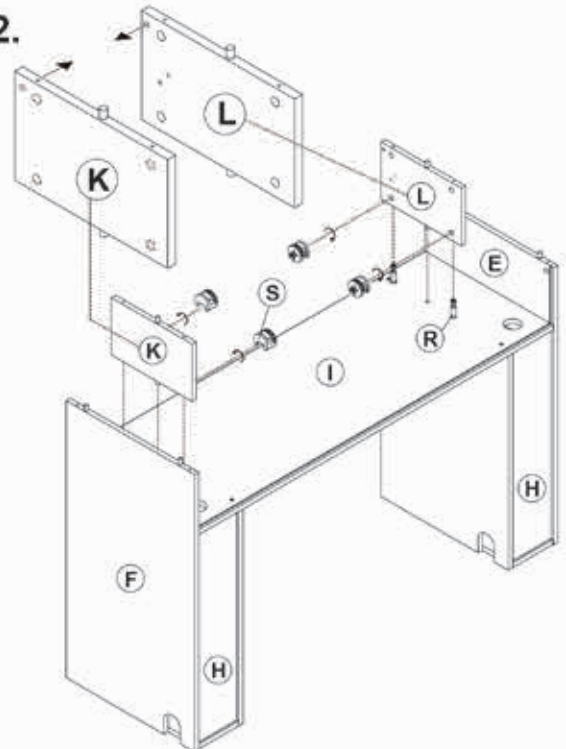

Le produit est une table de travail pour DJs et offre espace pour équipement et accessoires.

Bauteile

Components

Éléments constitutifs

 Ax1	 Bx2	 Cx2	 Dx2
 Ex1	 Fx1		 Gx1
 Hx2	 Ix1	 Jx1	 Kx1
 Lx1	 Mx1	 Nx1	 Ox1
 Px2	 Qx36	 Rx47	 Sx47
 Tx4	 Ux1	 Vx1	 Wx2
 Xx7	TOOL		
	 Yx1	 Zx1	

7.

8.

9.

10.

11.

12.

13.

14.

15.

16.

17.

18.

Technische Daten

Material: MDF/Holz
Außenmaße: 1350 x 910 x 480 mm (L x H x B)
Gewicht: 42,3 Kg

Technical Information

Material: MDF/wood
Dimensions: 1350 x 910 x 480 mm (W x H x D)
Weight: 42.3 Kg