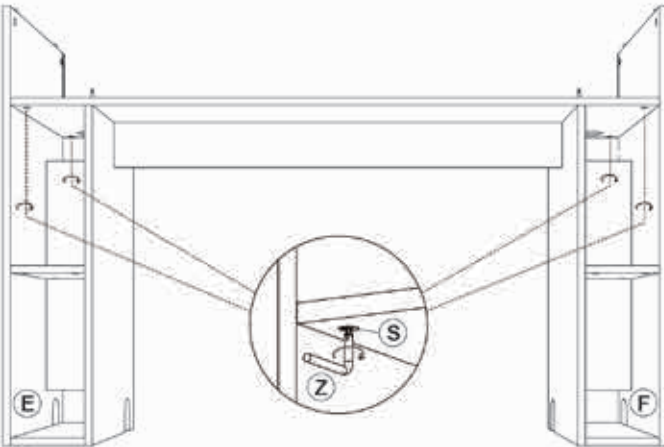

Le produit est une table de travail pour DJs et offre espace pour équipement et accessoires.

Bauteile

Components

Éléments constitutifs

 Ax1	 Bx2	 Cx2	 Dx2
 Ex1	 Fx1		 Gx1
 Hx2	 Ix1	 Jx1	 Kx1
 Lx1	 Mx1	 Nx1	 Ox1
 Px2	 Qx36	 Rx47	 Sx47
 Tx4	 Ux1	 Vx1	 Wx2
 Xx7	TOOL		
	 Yx1	 Zx1	

7.

8.

9.

10.

11.

12.

13.

14.

15.

16.

17.

18.

Technische Daten

Material: MDF/Holz
Außenmaße: 1350 x 910 x 480 mm (L x H x B)
Gewicht: 42,3 Kg

Technical Information

Material: MDF/wood
Dimensions: 1350 x 910 x 480 mm (W x H x D)
Weight: 42.3 Kg

Caractéristiques

Matériau: MDF/bois
Dimensions: 1350 x 910 x 480 mm (L x H x L)
Poids: 42,3 Kg

GLORIOUS
w w w . g l o r i o u s . d e

Glorious wünscht Ihnen nun viel Spaß!
Have fun with your Glorious!
Glorious vous souhaite beaucoup de plaisir!