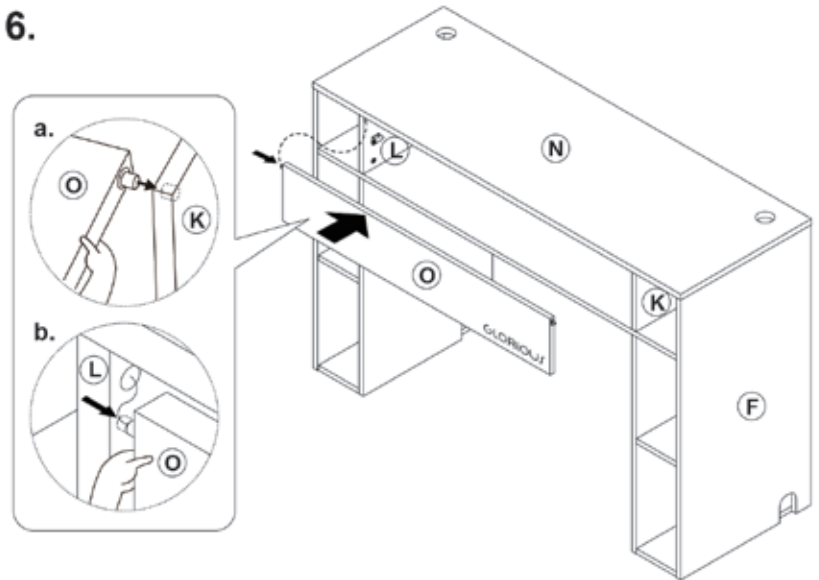

Le produit est une table de travail pour DJs et offre espace pour équipement et accessoires.

Bauteile

Components

Éléments constitutifs

 Ax1	 Bx2	 Cx2	 Dx2
 Ex1	 Fx1		 Gx1
 Hx2	 Ix1	 Jx1	 Kx1
 Lx1	 Mx1	 Nx1	 Ox1
 Px2	 Qx36	 Rx47	 Sx47
 Tx4	 Ux1	 Vx1	 Wx2
 Xx7	TOOL		
	 Yx1	 Zx1	

7.

8.

9.

10.

11.

12.

13.

14.

15.

16.

17.

18.

Technische Daten

Material: MDF/Holz
Außenmaße: 1350 x 910 x 480 mm (L x H x B)
Gewicht: 42,3 Kg

Technical Information

Material: MDF/wood
Dimensions: 1350 x 910 x 480 mm (W x H x D)
Weight: 42.3 Kg