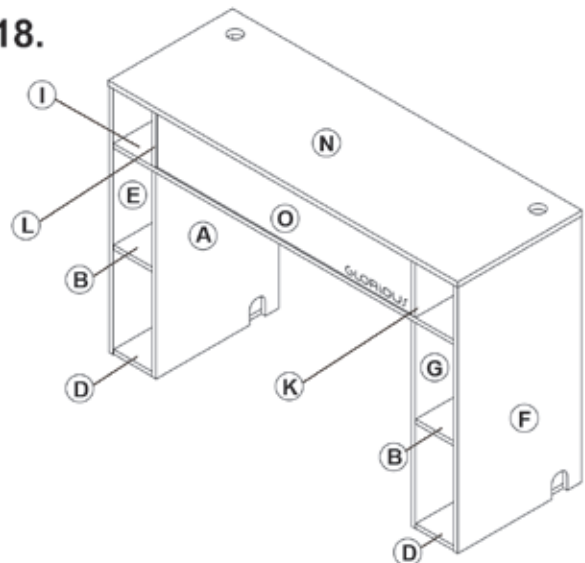

15.

16.

17.

18.

Technische Daten

Material: MDF/Holz
Außenmaße: 1350 x 910 x 480 mm (L x H x B)
Gewicht: 42,3 Kg

Technical Information

Material: MDF/wood
Dimensions: 1350 x 910 x 480 mm (W x H x D)
Weight: 42.3 Kg

Caractéristiques

Matériau: MDF/bois
Dimensions: 1350 x 910 x 480 mm (L x H x L)
Poids: 42,3 Kg

GLORIOUS
w w w . g l o r i o u s . d e

Glorious wünscht Ihnen nun viel Spaß!
Have fun with your Glorious!
Glorious vous souhaite beaucoup de plaisir!