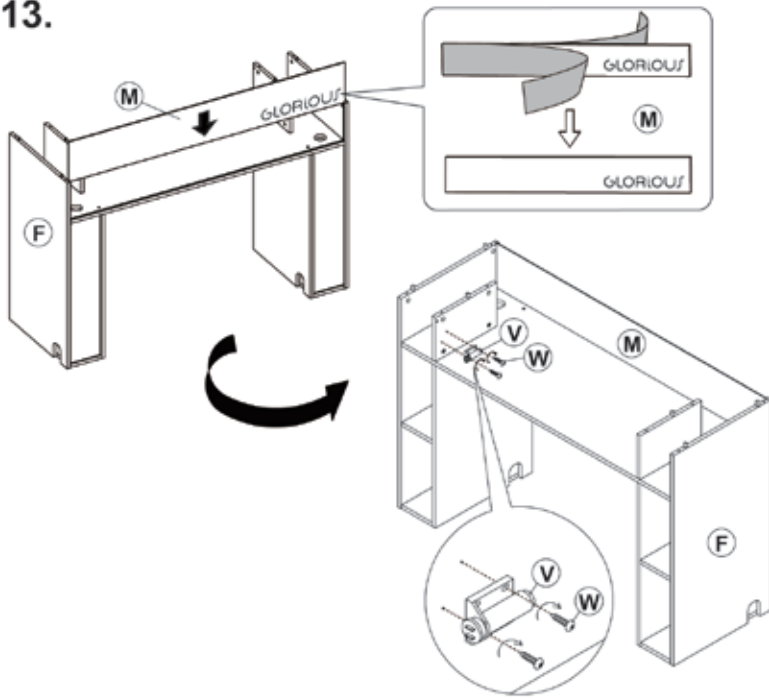

Le produit est une table de travail pour DJs et offre espace pour équipement et accessoires.

Bauteile

Components

Éléments constitutifs

 Ax1	 Bx2	 Cx2	 Dx2
 Ex1	 Fx1		 Gx1
 Hx2	 Ix1	 Jx1	 Kx1
 Lx1	 Mx1	 Nx1	 Ox1
 Px2	 Qx36	 Rx47	 Sx47
 Tx4	 Ux1	 Vx1	 Wx2
 Xx7	TOOL		
	 Yx1	 Zx1	

7.

8.

9.

10.

11.

12.

13.

14.

15.

16.

17.

18.

Technische Daten

Material: MDF/Holz
Außenmaße: 1350 x 910 x 480 mm (L x H x B)
Gewicht: 42,3 Kg

Technical Information

Material: MDF/wood
Dimensions: 1350 x 910 x 480 mm (W x H x D)
Weight: 42.3 Kg

Caractéristiques

Matériau: MDF/bois
Dimensions: 1350 x 910 x 480 mm (L x H x L)
Poids: 42,3 Kg

GLORIOUS
w w w . g l o r i o u s . d e

Glorious wünscht Ihnen nun viel Spaß!
Have fun with your Glorious!
Glorious vous souhaite beaucoup de plaisir!