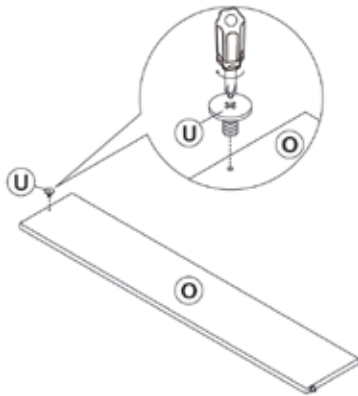

Le produit est une table de travail pour DJs et offre espace pour équipement et accessoires.

Bauteile

Components

Éléments constitutifs

 Ax1	 Bx2	 Cx2	 Dx2
 Ex1	 Fx1		 Gx1
 Hx2	 Ix1	 Jx1	 Kx1
 Lx1	 Mx1	 Nx1	 Ox1
 Px2	 Qx36	 Rx47	 Sx47
 Tx4	 Ux1	 Vx1	 Wx2
 Xx7	TOOL		
	 Yx1	 Zx1	

7.

8.

9.

10.

11.

12.

13.

14.

15.

16.

17.

18.

Technische Daten

Material: MDF/Holz
Außenmaße: 1350 x 910 x 480 mm (L x H x B)
Gewicht: 42,3 Kg

Technical Information

Material: MDF/wood
Dimensions: 1350 x 910 x 480 mm (W x H x D)
Weight: 42.3 Kg