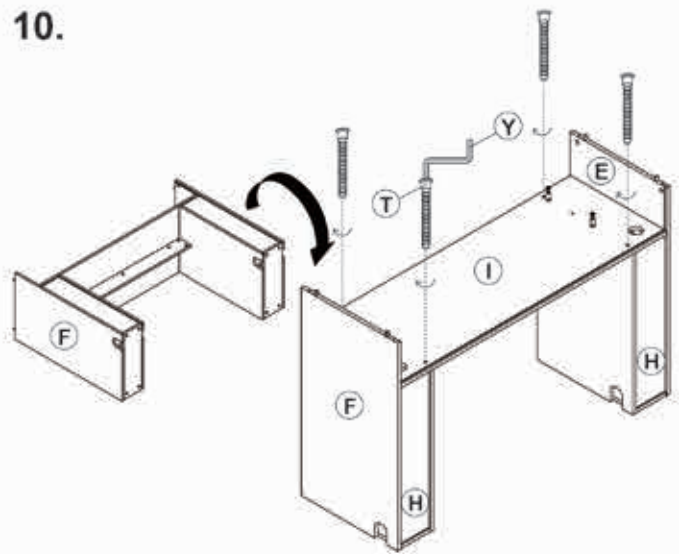

Le produit est une table de travail pour DJs et offre espace pour équipement et accessoires.

Bauteile

Components

Éléments constitutifs

 Ax1	 Bx2	 Cx2	 Dx2
 Ex1	 Fx1		 Gx1
 Hx2	 Ix1	 Jx1	 Kx1
 Lx1	 Mx1	 Nx1	 Ox1
 Px2	 Qx36	 Rx47	 Sx47
 Tx4	 Ux1	 Vx1	 Wx2
 Xx7	TOOL		
	 Yx1	 Zx1	

7.

8.

9.

10.

11.

12.

13.

14.

15.

16.

17.

18.

Technische Daten

Material: MDF/Holz
Außenmaße: 1350 x 910 x 480 mm (L x H x B)
Gewicht: 42,3 Kg

Technical Information

Material: MDF/wood
Dimensions: 1350 x 910 x 480 mm (W x H x D)
Weight: 42.3 Kg