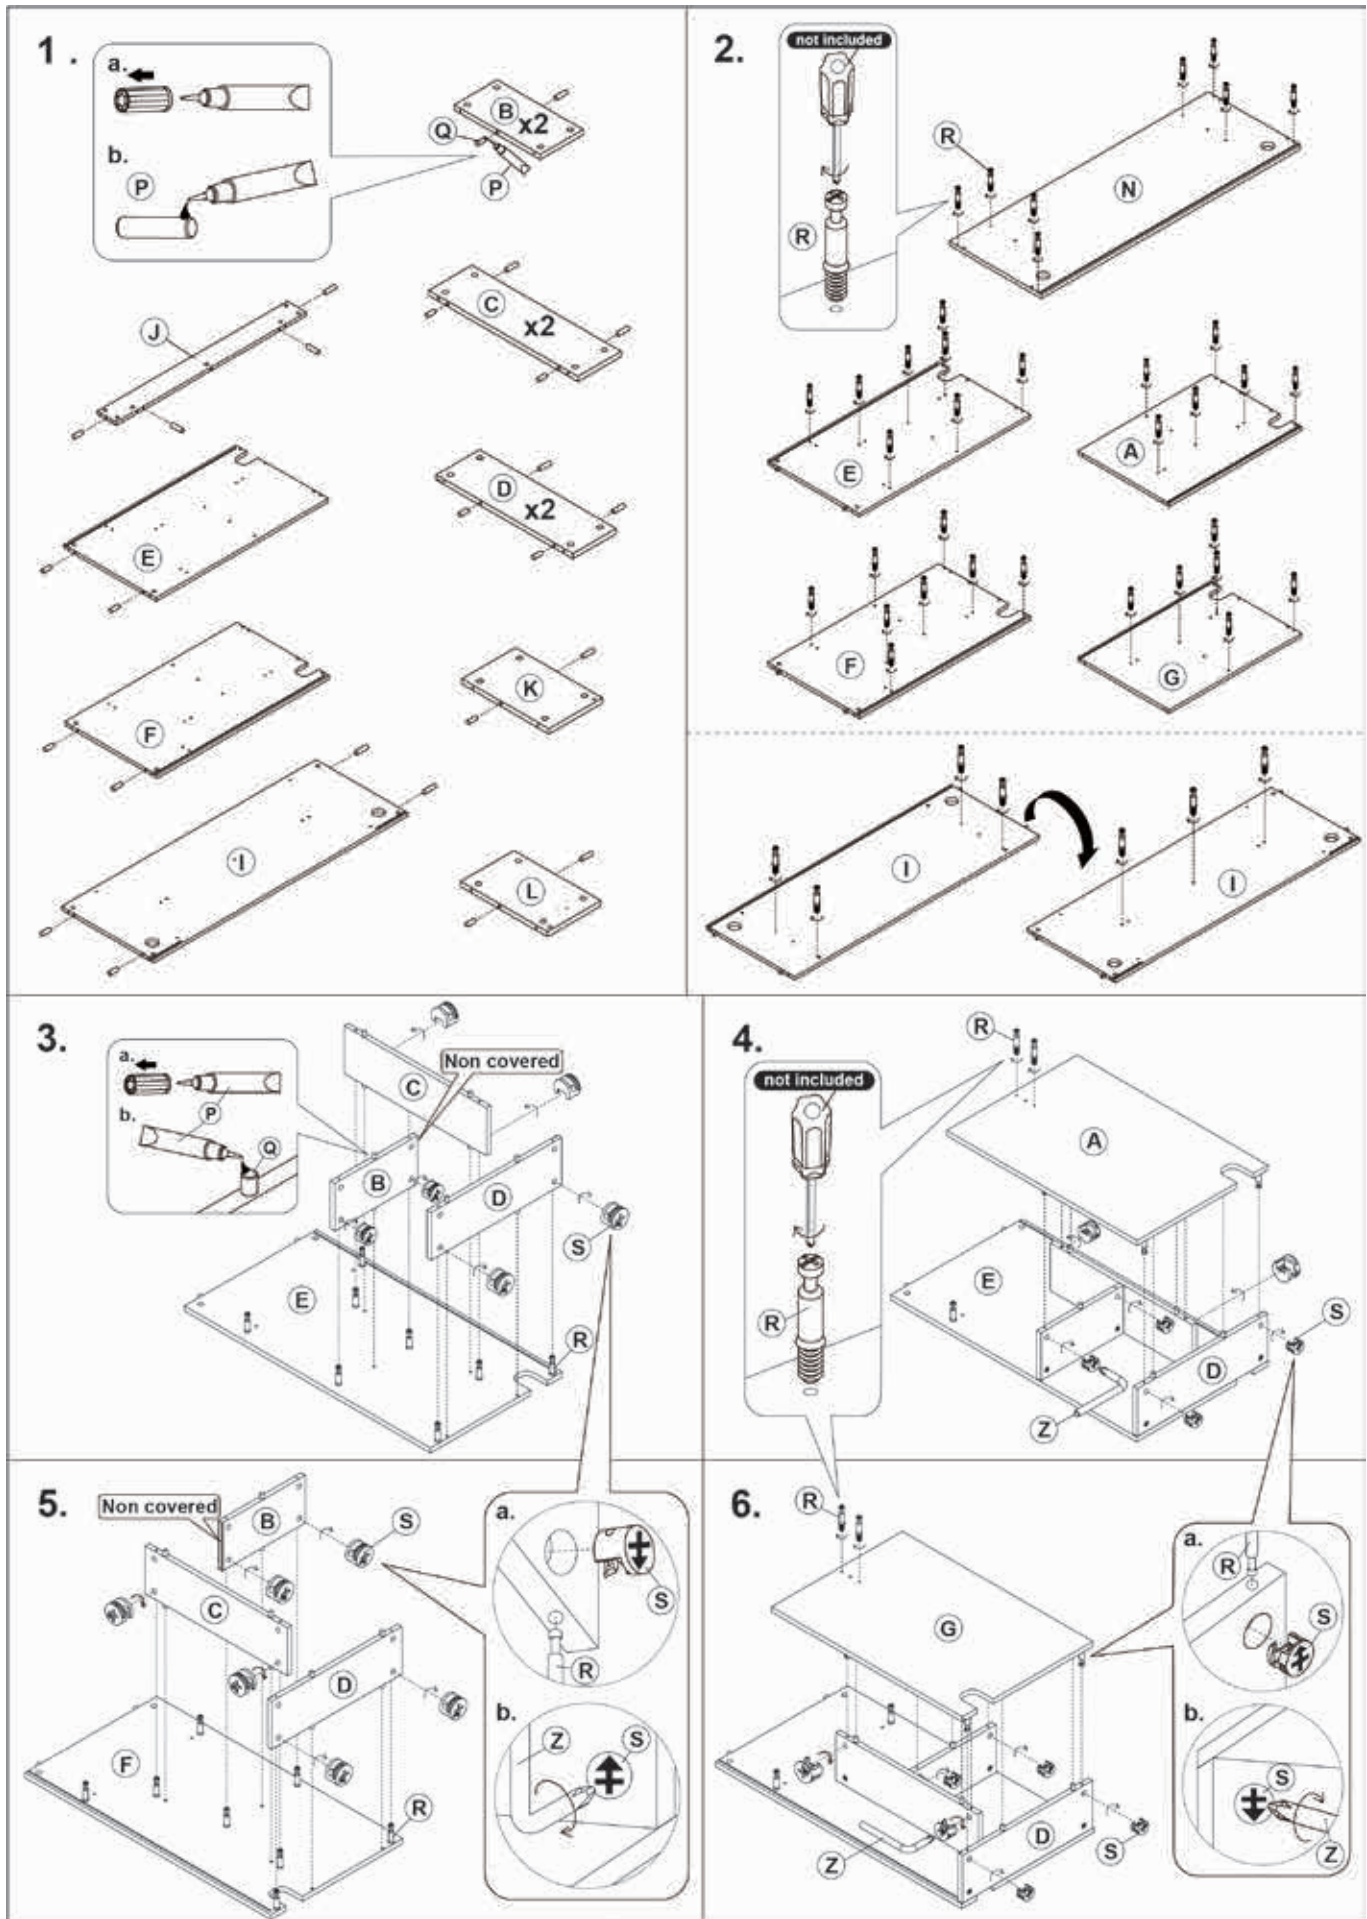

Le produit est une table de travail pour DJs et offre espace pour équipement et accessoires.

Bauteile

Components

Éléments constitutifs

 Ax1	 Bx2	 Cx2	 Dx2
 Ex1	 Fx1		 Gx1
 Hx2	 Ix1	 Jx1	 Kx1
 Lx1	 Mx1	 Nx1	 Ox1
 Px2	 Qx36	 Rx47	 Sx47
 Tx4	 Ux1	 Vx1	 Wx2
 Xx7	TOOL		
	 Yx1	 Zx1	

7.

8.

9.

10.

11.

12.

13.

14.

15.

16.

17.

18.

Technische Daten

Material: MDF/Holz
Außenmaße: 1350 x 910 x 480 mm (L x H x B)
Gewicht: 42,3 Kg

Technical Information

Material: MDF/wood
Dimensions: 1350 x 910 x 480 mm (W x H x D)
Weight: 42.3 Kg