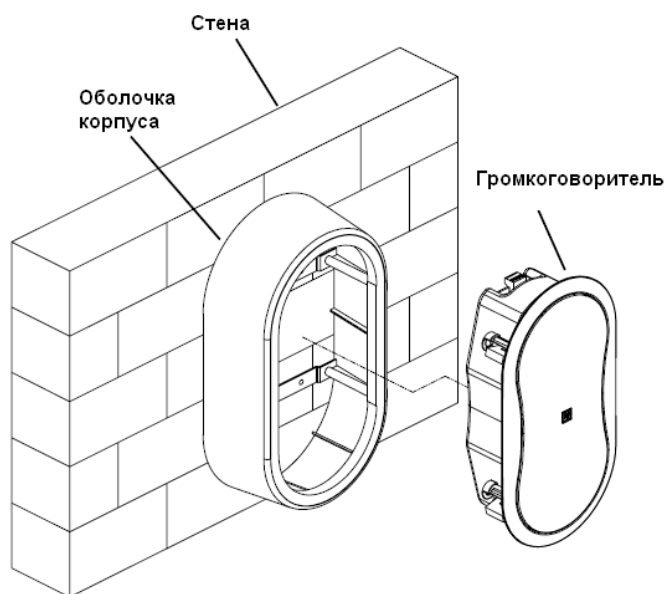

SE-42/SE-62 Настенный монтажный комплект

Electro-Voice SE-42 и SE-62 представляют собой оболочку, которая позволяет устанавливать на стену громкоговорители EVID FM4.2 и FM6.2 (в обычном случае, они встраиваются в стену).

Шаг 1. Прикрепите монтажные кронштейны к оболочке

Шаг 2. Прикрепите оболочку к стене, и установите громкоговоритель.

Монтажные комплекты для FM-моделей серии EVID

Модель	Артикул	Описание
SE-42	ACC000037-000	Настенный монтажный комплект для FM4.2
SE-46	ACC000038-000	Настенный монтажный комплект для FM6.2

Внимание – все необходимые монтажные элементы для установки громкоговорителя в оболочку поставляются в комплекте. Монтажные элементы необходимые для закрепления оболочки на стене покупаются отдельно конечным пользователем.