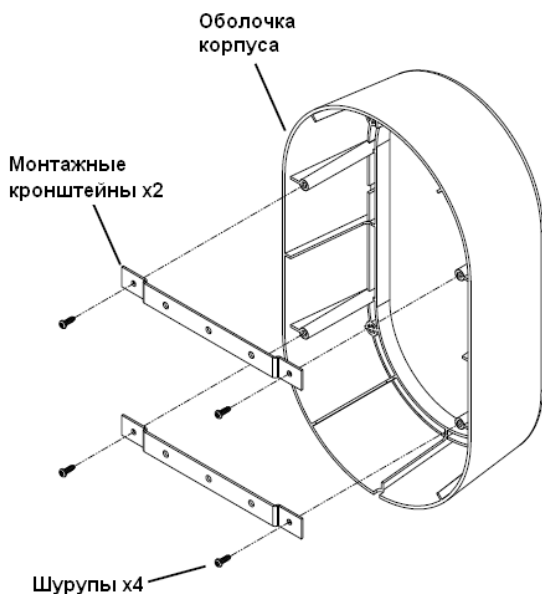

SE-42/SE-62 Настенный монтажный комплект

Electro-Voice SE-42 и SE-62 представляют собой оболочку, которая позволяет устанавливать на стену громкоговорители EVID FM4.2 и FM6.2 (в обычном случае, они встраиваются в стену).

Шаг 1. Прикрепите монтажные кронштейны к оболочке

Шаг 2. Прикрепите оболочку к стене, и установите громкоговоритель.

Монтажные комплекты для FM-моделей серии EVID

Модель	Артикул	Описание
SE-42	ACC000037-000	Настенный монтажный комплект для FM4.2
SE-46	ACC000038-000	Настенный монтажный комплект для FM6.2