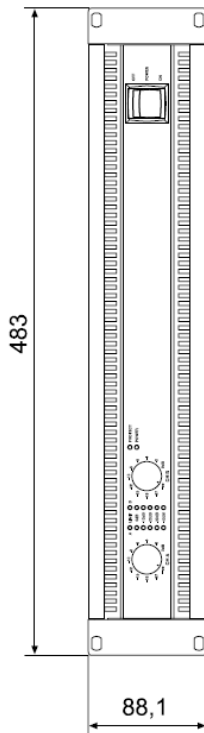

Габариты:

Electro-Voice®

1200 Portland Avenue South, Burnsville, MN 55337
Phone: 952/884-4051, Fax: 952/884-0043

www.electrovoice.com

©Bosch Communication Systems

Дистрибьютор в Украине: ООО «Саунд Хаус Про»
49070, г.Днепропетровск, ул.Плеханова 18, оф.512
т.ф.: 340-677, 340-688

www.soundhousepro.com

e-mail:office@soundhouse.com.ua