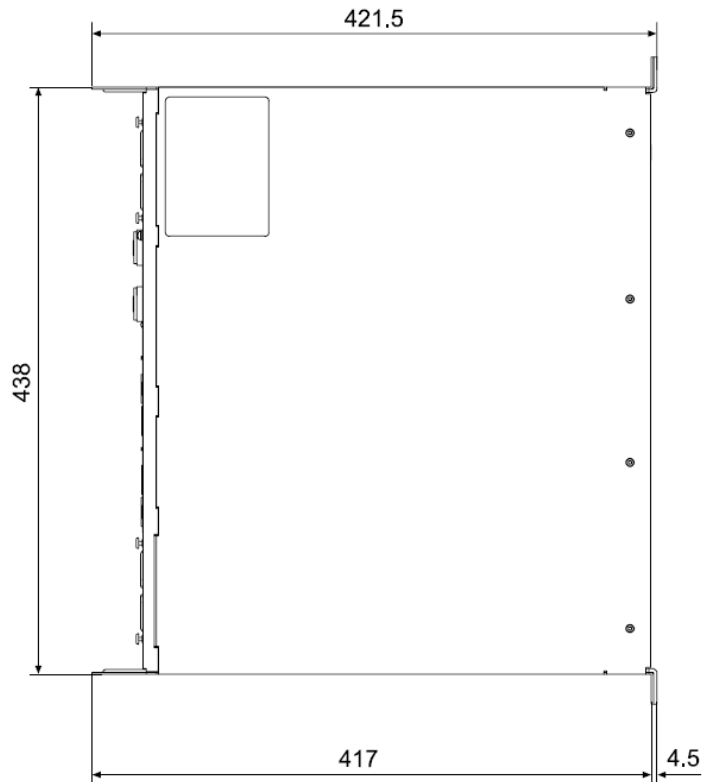

Габариты:

Electro-Voice®

1200 Portland Avenue South, Burnsville, MN 55337
Phone: 952/884-4051, Fax: 952/884-0043

www.electrovoice.com

©Bosch Communication Systems

Дистрибьютор в Украине: ООО «Саунд Хаус Про»
49070, г.Днепропетровск, ул.Плеханова 18, оф.512
т.ф.: 340-677, 340-688

www.soundhousepro.com

e-mail:office@soundhouse.com.ua