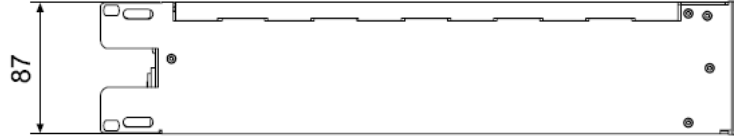

В зависимости от температуры окружающей среды, усилитель может не работать при нагрузке 2 Ом в обычном режиме, или 4 Ом в мостовом режиме.

Блок-схема:

Габариты:

Electro-Voice®

1200 Portland Avenue South, Burnsville, MN 55337
Phone: 952/884-4051, Fax: 952/884-0043