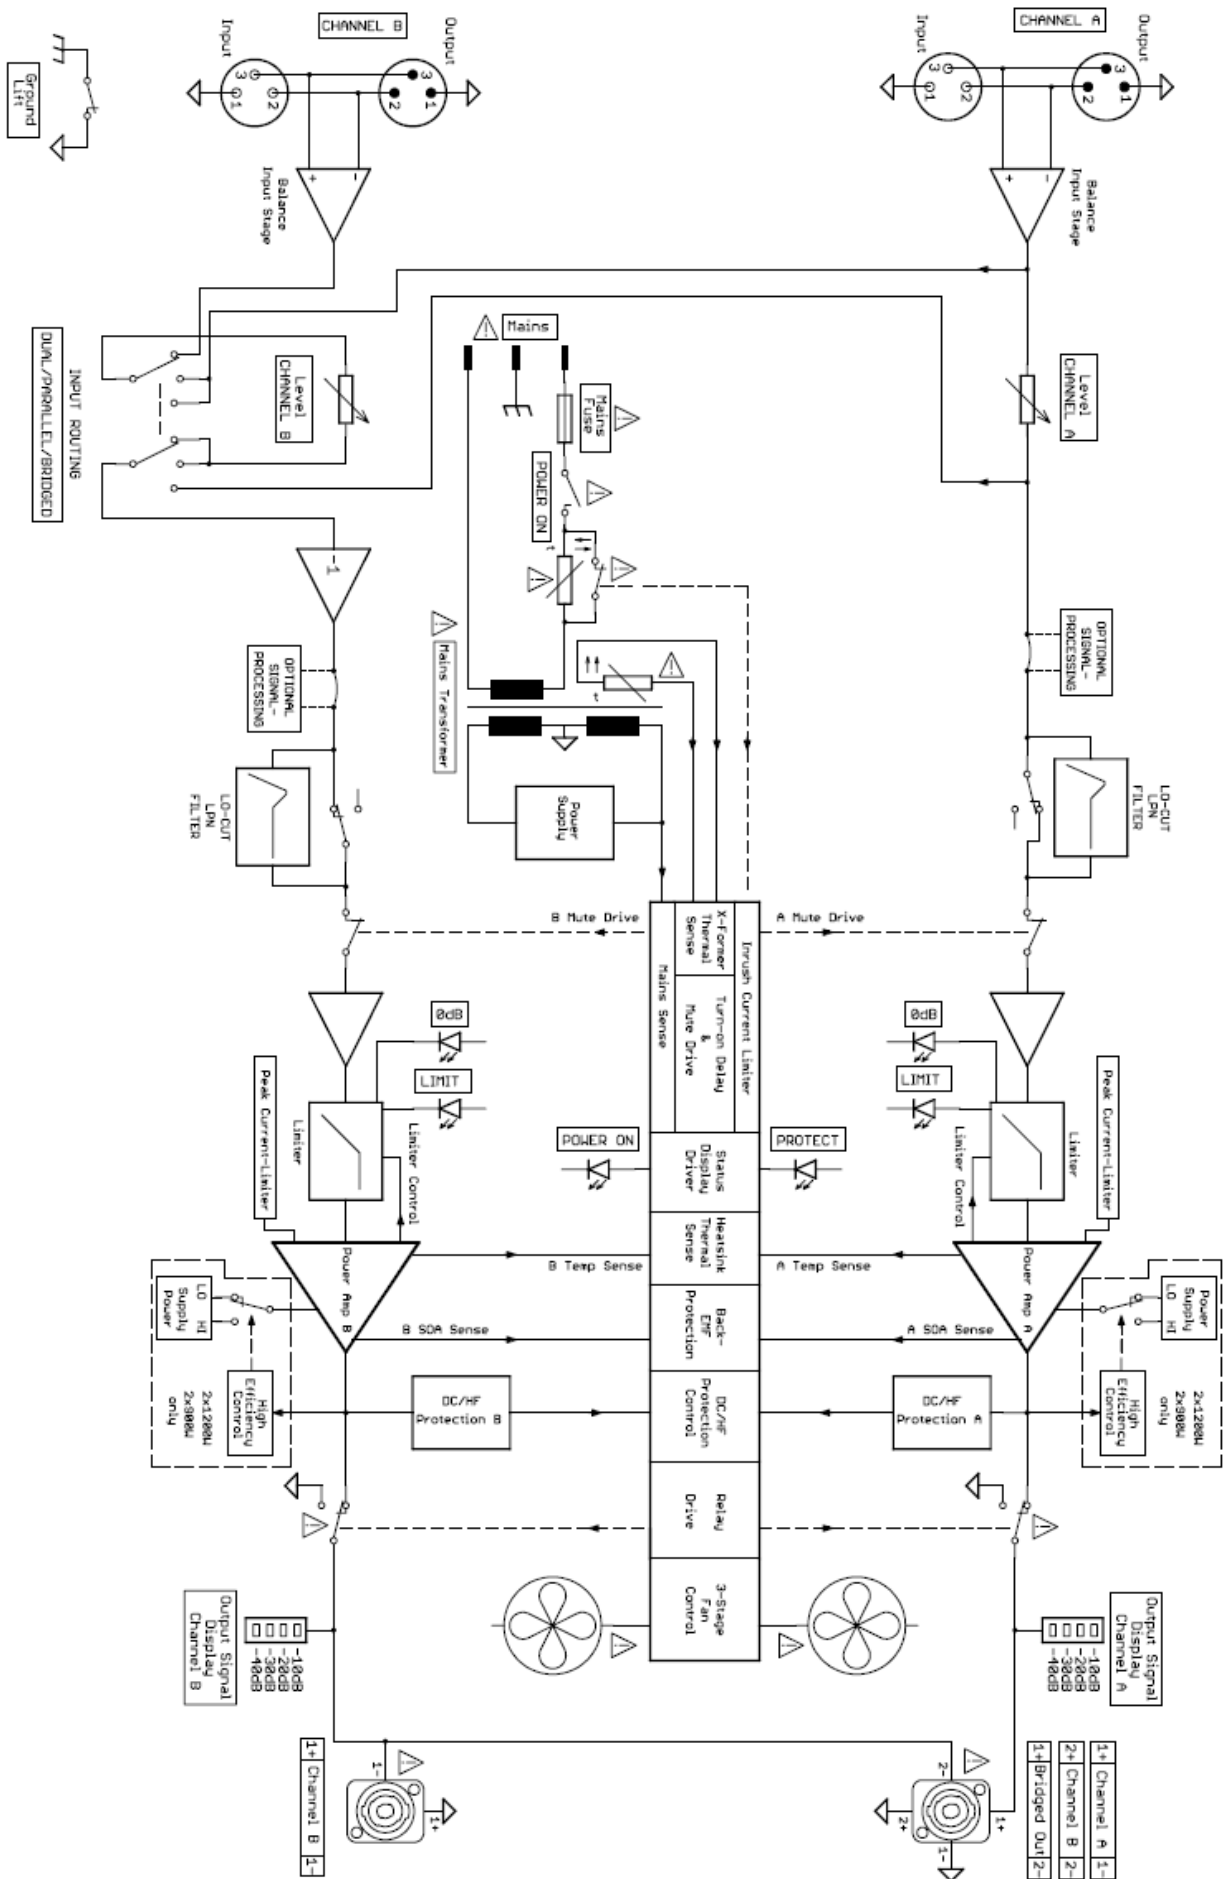

В зависимости от температуры окружающей среды, усилитель может не работать при нагрузке 2 Ом в обычном режиме, или 4 Ом в мостовом режиме.

Блок-схема:

Габариты:

Electro-Voice®

1200 Portland Avenue South, Burnsville, MN 55337
Phone: 952/884-4051, Fax: 952/884-0043