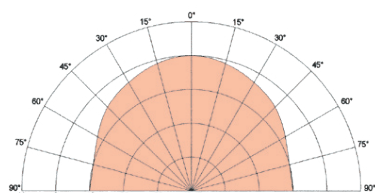

DL 18/1

Art. No. 50105

17 см (6,5") потолочный громкоговоритель. Стойкая к коррозии металлическая решетка белого цвета. Устанавливается в подвесные потолки всех типов. Используется в 100В трансляционных сетях. Есть возможность выбора одного из трех уровней громкости.

Технические характеристики:	
Согласующий трансформатор	6 / 3 / 1,5 W
Рабочая полоса частот	70 - 20000 Hz
Номинальное звуковое давление	93 dB (1W/1m)
Максимальное звуковое давление	101 dB (6W/1m)
Резонансная частота	100 Hz
Диаметр звуковой катушки	20 mm
Устагочное отверстие	200 mm
Масса	1,15 kg
Цвет	RAL 9010