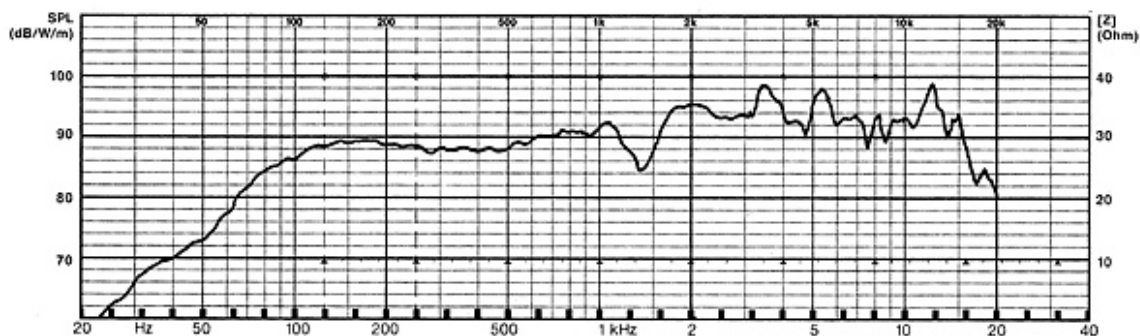

DL 18/1

Art. No. 50105

17 см (6,5") потолочный громкоговоритель. Стойкая к коррозии металлическая решетка белого цвета. Устанавливается в подвесные потолки всех типов. Используется в 100В трансляционных сетях. Есть возможность выбора одного из трех уровней громкости.

Технические характеристики:	
Согласующий трансформатор	6 / 3 / 1,5 W
Рабочая полоса частот	70 - 20000 Hz
Номинальное звуковое давление	93 dB (1W/1m)
Максимальное звуковое давление	101 dB (6W/1m)
Резонансная частота	100 Hz
Диаметр звуковой катушки	20 mm
Устагочное отверстие	200 mm
Масса	1,15 kg
Цвет	RAL 9010

2000 Гц

5000 Гц

10000 Гц