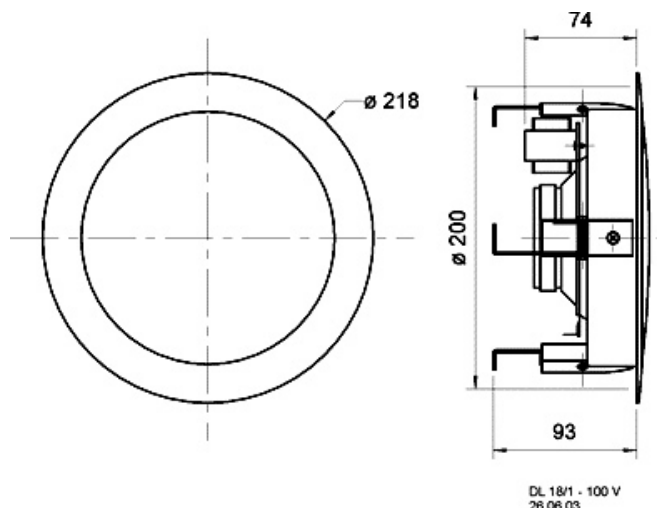

DL 18/1

Art. No. 50105

17 см (6,5") потолочный громкоговоритель. Стойкая к коррозии металлическая решетка белого цвета. Устанавливается в подвесные потолки всех типов. Используется в 100В трансляционных сетях. Есть возможность выбора одного из трех уровней громкости.

Технические характеристики:	
Согласующий трансформатор	6 / 3 / 1,5 W
Рабочая полоса частот	70 - 20000 Hz
Номинальное звуковое давление	93 dB (1W/1m)
Максимальное звуковое давление	101 dB (6W/1m)
Резонансная частота	100 Hz
Диаметр звуковой катушки	20 mm
Устагочное отверстие	200 mm
Масса	1,15 kg
Цвет	RAL 9010