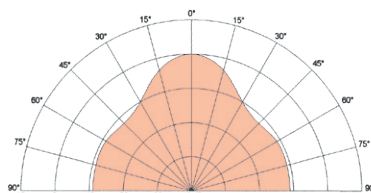

DL 18/1

Art. No. 50105

17 см (6,5") потолочный громкоговоритель. Стойкая к коррозии металлическая решетка белого цвета. Устанавливается в подвесные потолки всех типов. Используется в 100В трансляционных сетях. Есть возможность выбора одного из трех уровней громкости.

Технические характеристики:	
Согласующий трансформатор	6 / 3 / 1,5 W
Рабочая полоса частот	70 - 20000 Hz
Номинальное звуковое давление	93 dB (1W/1m)
Максимальное звуковое давление	101 dB (6W/1m)
Резонансная частота	100 Hz
Диаметр звуковой катушки	20 mm
Устагочное отверстие	200 mm
Масса	1,15 kg
Цвет	RAL 9010

5000 Гц