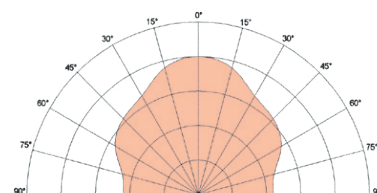

DL 18/1

Art. No. 50105

17 см (6,5") потолочный громкоговоритель. Стойкая к коррозии металлическая решетка белого цвета. Устанавливается в подвесные потолки всех типов. Используется в 100В трансляционных сетях. Есть возможность выбора одного из трех уровней громкости.

Технические характеристики:	
Согласующий трансформатор	6 / 3 / 1,5 W
Рабочая полоса частот	70 - 20000 Hz
Номинальное звуковое давление	93 dB (1W/1m)
Максимальное звуковое давление	101 dB (6W/1m)
Резонансная частота	100 Hz
Диаметр звуковой катушки	20 mm
Устагочное отверстие	200 mm
Масса	1,15 kg
Цвет	RAL 9010

10000 Гц